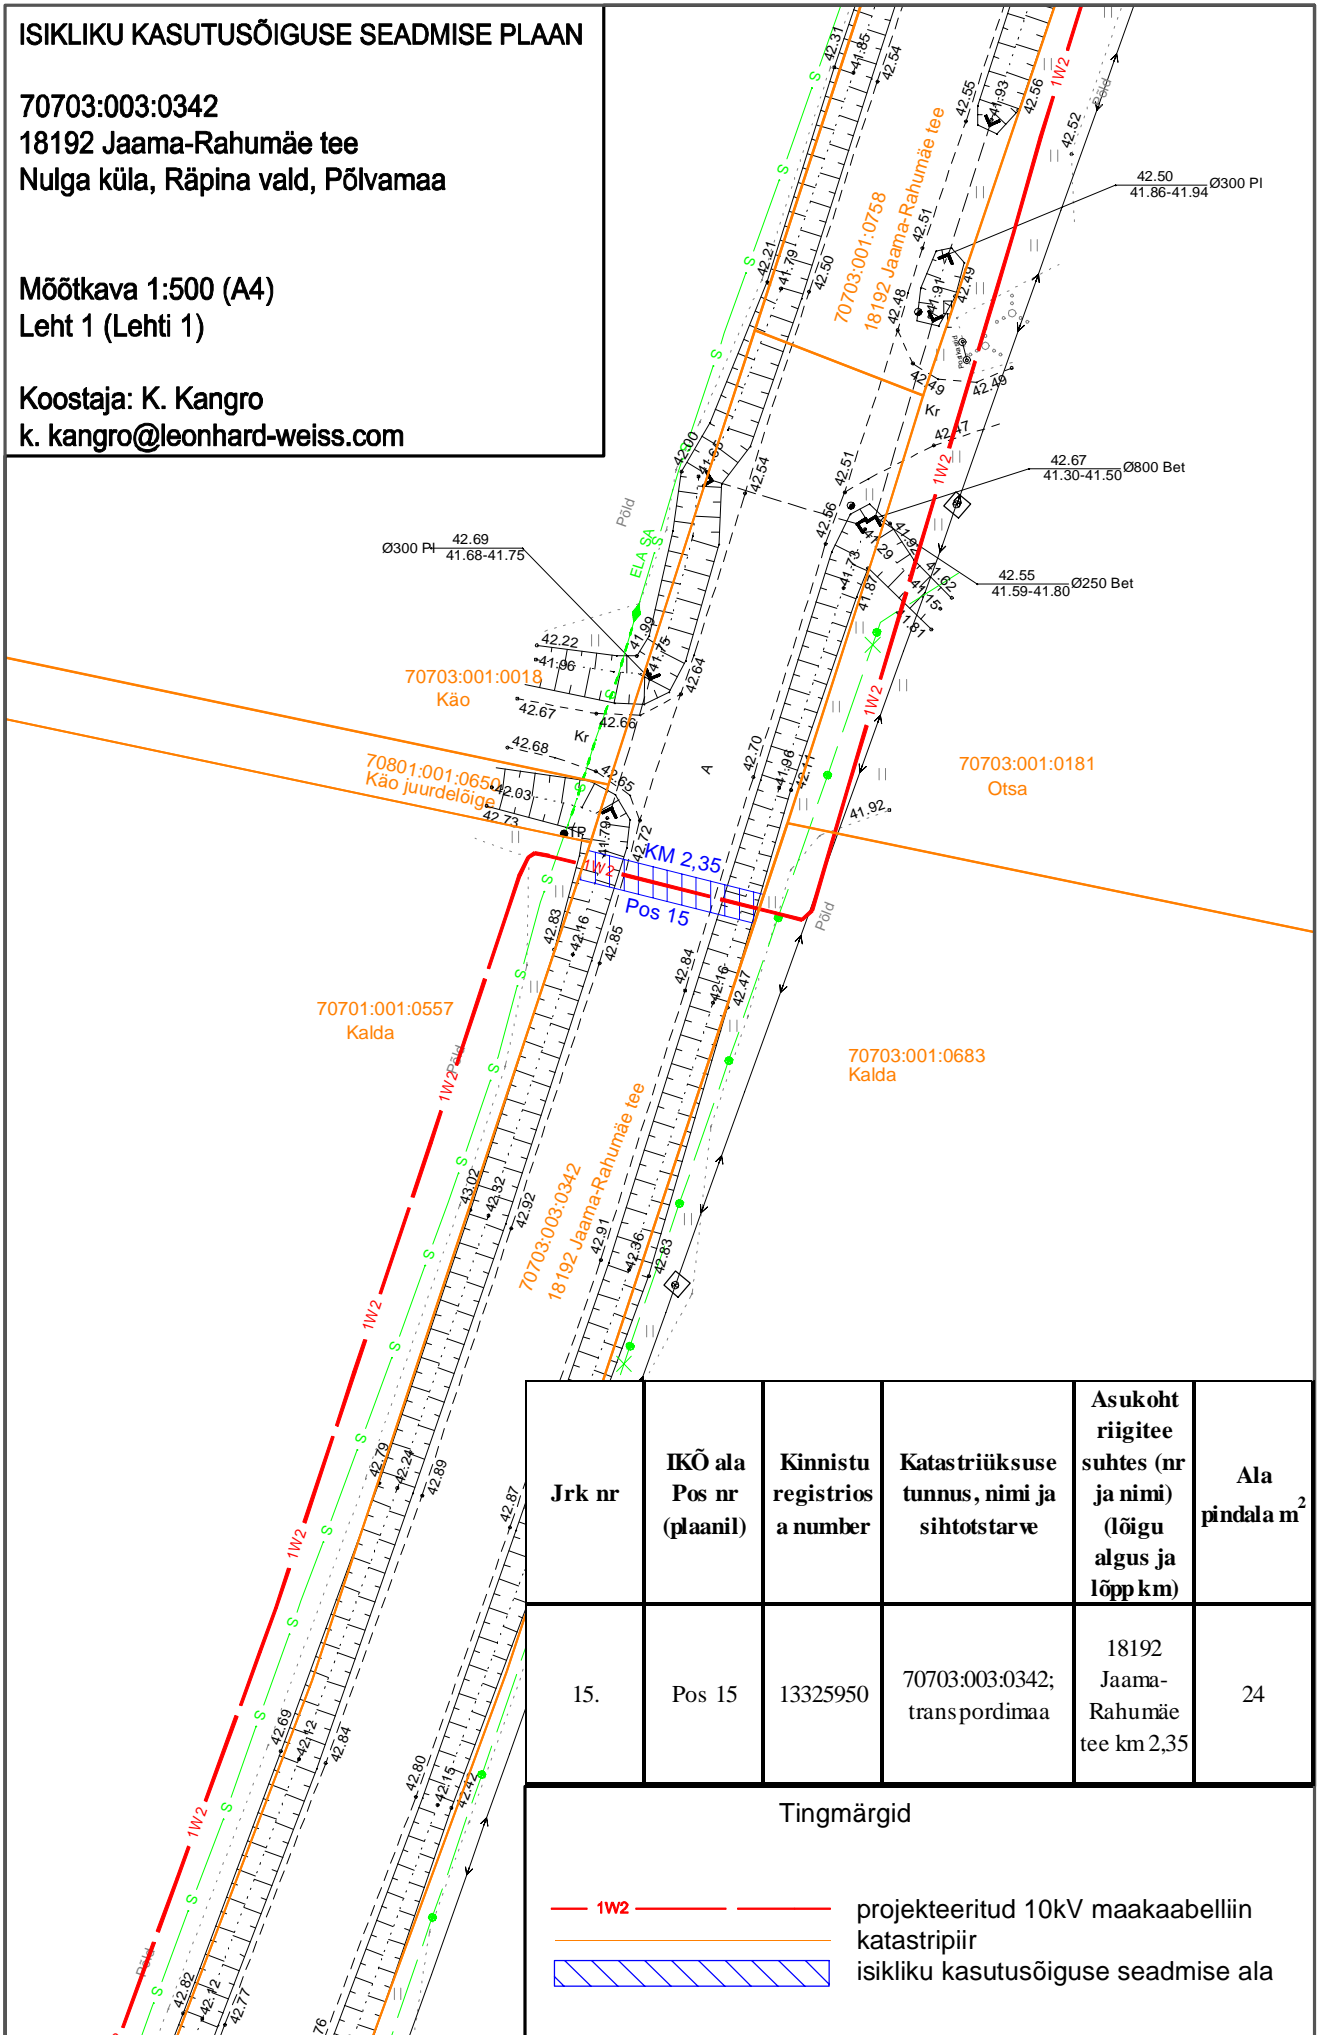

ISIKLIKU KASUTUSÕIGUSE SEADMISE PLAAN

70703:003:0342

18192 Jaama-Rahumäe tee

Nulga küla, Räpina vald, Põlvamaa

Mõõtkava 1:500 (A4)

Leht 1 (Lehti 1)

Koostaja: K. Kangro

k.kangro@leonhard-weiss.com

Jrk nr	IKÕ ala Pos nr (plaanil)	Kinnistu registrios a number	Katastriüksuse tunnus, nimi ja sihtotstarve	Asukoht riigitee suhtes (nr ja nimi) (lõigu algus ja lõpp km)	Ala pindala m ²
15.	Pos 15	13325950	70703:003:0342; transpordimaa	18192 Jaama-Rahumäe tee km 2,35	24

Tingmärgid

- 1W2 — projekteeritud 10kV maakaabelliin
- — katastripiir
- isikliku kasutusõiguse seadmise ala